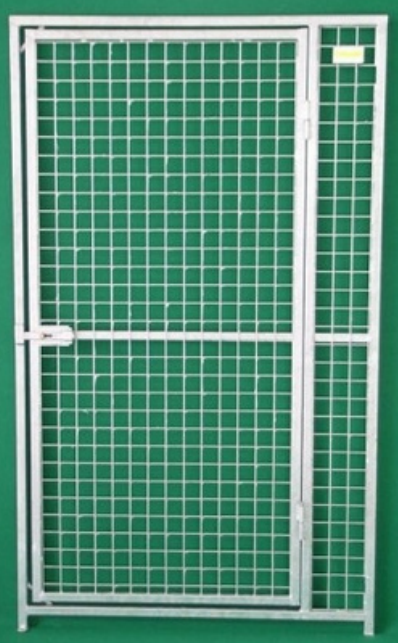

VERSCHWEISSTE MASCHENDRAHT TORE UND ZÄUNE

Feuerverzinkte, elektrogeschweißte Gittertore und Gitterpaneele mit oder ohne Tür. Ideal um individuelle Gehege für Hunde unterschiedlicher Größe und Rasse zu bauen. Der Maschendrahtzaun hat eine Maschenweite von 5 x 5 cm und eine Drahtstärke 3,9 mm.

Verschiedene Größen (Maße in cm.)

DATENBLATT

Maße (in cm)

100 x 170h
120 x 170h
100 x 200h
120 x 200h

Materialien

Feuerverzinkter Stahl.

Hinweise

Die einzelnen Paneele werden mit Schrauben und Schraubenmutter (Durchmesser 8 mm) miteinander fixiert. Die Bodenverankerung erfolgt mit Dübeln (Durchmesser 10 mm). Die Rohrelemente haben eine Dicke von 2,5 x 2,5 cm und eine Metallstärke von 1,5 mm.