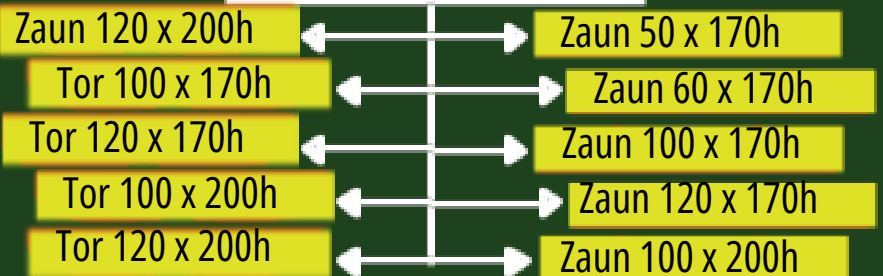

VERSCHWEISSTE MASCHENDRAHT TORE UND ZÄUNE

Feuerverzinkte, elektrogeschweißte Gittertore und Gitterpaneele mit oder ohne Tür. Ideal um individuelle Gehege für Hunde unterschiedlicher Größe und Rasse zu bauen. Der Maschendrahtzaun hat eine Maschenweite von 5 x 5 cm und eine Drahtstärke 3,9 mm.

Verschiedene Größen (Maße in cm.)

DATENBLATT

Maße (in cm)

100 x 170h
120 x 170h
100 x 200h
120 x 200h

Materialien

Feuerverzinkter Stahl.

Hinweise

Die einzelnen Paneele werden mit Schrauben und Schraubenmutter (Durchmesser 8 mm) miteinander fixiert. Die Bodenverankerung erfolgt mit Dübeln (Durchmesser 10 mm). Die Rohrelemente haben eine Dicke von 2,5 x 2,5 cm und eine Metallstärke von 1,5 mm.