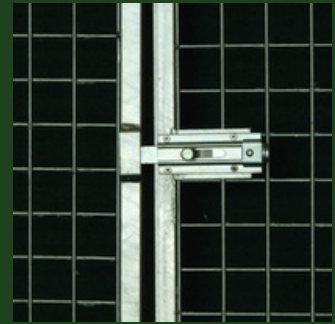

Zaunelement mit Zwingertür für niedrige Zäune

Elektrisch verschweißte Gittertore und Paneele (mit oder ohne Tür), ideal zur Konstruktion niedriger Gehege für Hunde unterschiedlicher Rassen und Größe.

Verschiedene Größen

- Zaun 165 x 102h
- Tor 165 x 102h
- komplettes Element mit Zaun und Tor 170 x 165 x 102h

DATENBLATT

Maße in cm.

170 x 165 x 102 h
(kompletter Zaun mit Türe wie auf dem letzten Foto zu sehen. Bestehend aus: 3 Elemente und 1 Tor)

165 x 102 h
(einzelnes Zaunelement)

Materialien

Verzinkter Stahl

Hinweise

Maschenweite 5 x 5 cm, Drahtstärke 0,39 cm. Robuster Verschluss mit Schieberiegel und Schloss, Füße an der unteren Querstrebe. Feuerverzinkt.