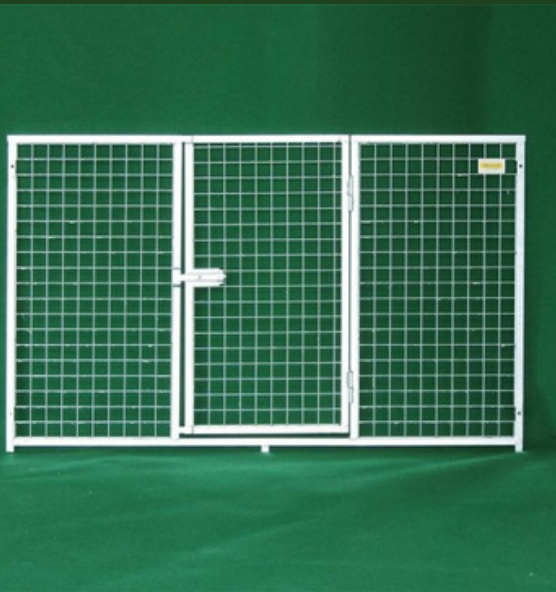

Zaunelement mit Zwingertür für niedrige Zäune

Elektrisch verschweißte Gittertore und Paneele (mit oder ohne Tür), ideal zur Konstruktion niedriger Gehege für Hunde unterschiedlicher Rassen und Größe.

Verschiedene Größen

- Zaun 165 x 102h
- Tor 165 x 102h
- komplettes Element mit Zaun und Tor 170 x 165 x 102h

DATENBLATT

Maße in cm.

170 x 165 x 102 h
(kompletter Zaun mit Türe wie auf dem letzten Foto zu sehen. Bestehend aus: 3 Elemente und 1 Tor)

165 x 102 h
(einzelnes Zaunelement)

Materialien

Verzinkter Stahl

Hinweise

Maschenweite 5 x 5 cm, Drahtstärke 0,39 cm. Robuster Verschluss mit Schieberiegel und Schloss, Füße an der unteren Querstrebe. Feuerverzinkt.