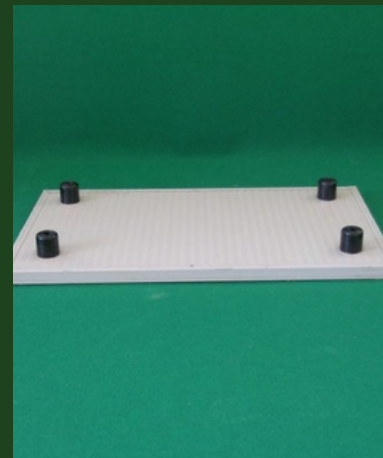

ISOLIERTE UND ERHÖHTE PLATTFORM FÜR HUNDE MIT BISSSCHUTZKANTE

Komplett eingefasst mit „bissfestem“ Blech.
Dicke: 4 cm.

DATENBLATT

Maße in cm.

62 (L) x 100 (T) x 9,5h (H)

Höhe Füße: 5,5

Materialien

Liege / Podest für Hunde aus Holz mit isoliertem Boden (Iso- llerplatte) und Plastikfüßen.

Hinweise

Nicht nur ideal um einen Platz zum Ausruhen zu schaffen, sondern auch zur vollständigen Isolierung vor Bodenkälte um somit den Komfort für den Hunde deutlich zu erhöhen.